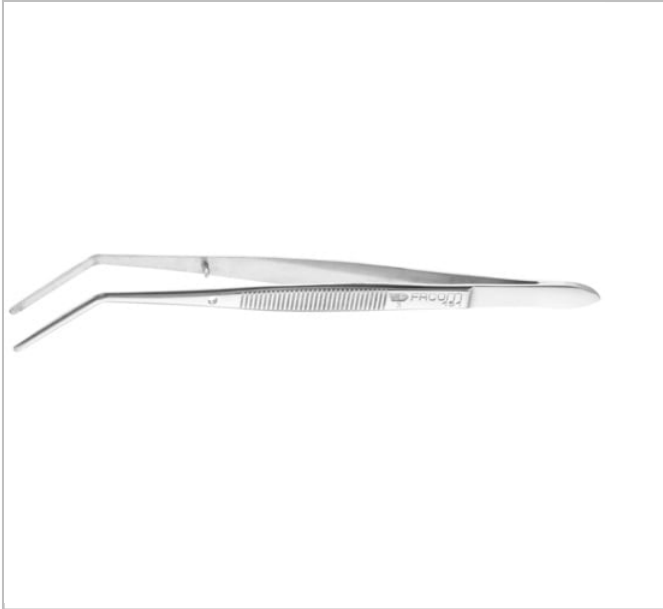

## Brucelle modèle coudé à 40°

### Description :

- Becs forts, longs, striés, avec guide.
- Acier inoxydable.
- Présentation : finement polie.

	longueur [mm]
151	155.0